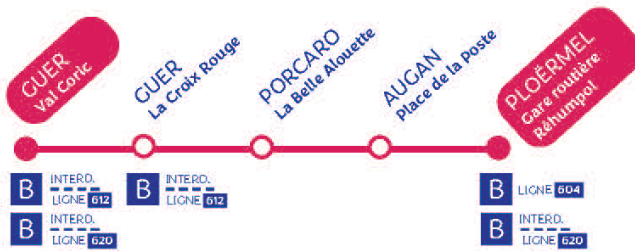

# LIGNE OBC 1

Horaires valables du 1<sup>er</sup> janvier au 31 décembre 2026

## GUER → PLOËRMEL

		du lundi au vendredi					samedi				
		Jours (hors jours fériés)									
		N° circulation									
		12	14	16	18	20	22	24	26	28	30
<b>GUER</b>	<b>Val Coric</b>	07:00	08:20	12:20	16:30	17:50	07:30	10:00	12:15	14:15	17:15
<b>GUER</b>	<b>La Croix Rouge</b>	07:07	08:27	12:27	16:37	17:57	07:37	10:07	12:22	14:22	17:22
<b>PORCARO</b>	<b>La Belle Alouette</b>	07:17	08:37	12:37	16:47	18:07	07:47	10:17	12:32	14:32	17:32
<b>AUGAN</b>	<b>Place de la Poste</b>	07:23	08:43	12:43	16:53	18:13	07:53	10:23	12:38	14:38	17:38
<b>PLOËRMEL</b>	<b>Gare routière Réhumpol</b> Correspondances BreizhGo → 620, 604	07:35	08:55	12:55	17:05	18:25	08:05	10:35	12:50	14:50	17:50

Les lignes régionales BreizhGo :  
**604** : Ploërmel-Malestroit-Vannes | **612** : Redon-Plélan le grand | **620** : Pontivy-Rennes

Sur certains horaires, possibilités de correspondance avec la ligne 604 et 620 sous réserves des conditions normales de circulation. Merci de vous référer aux fiches horaires BreizhGo.

Les lignes régionales BreizhGo :  
**604** : Ploërmel-Malestroit-Vannes | **612** : Redon-Plélan le grand | **620** : Pontivy-Rennes

Sur certains horaires, possibilités de correspondance avec la ligne 620 et 612 sous réserves des conditions normales de circulation. Merci de vous référer aux fiches horaires BreizhGo.